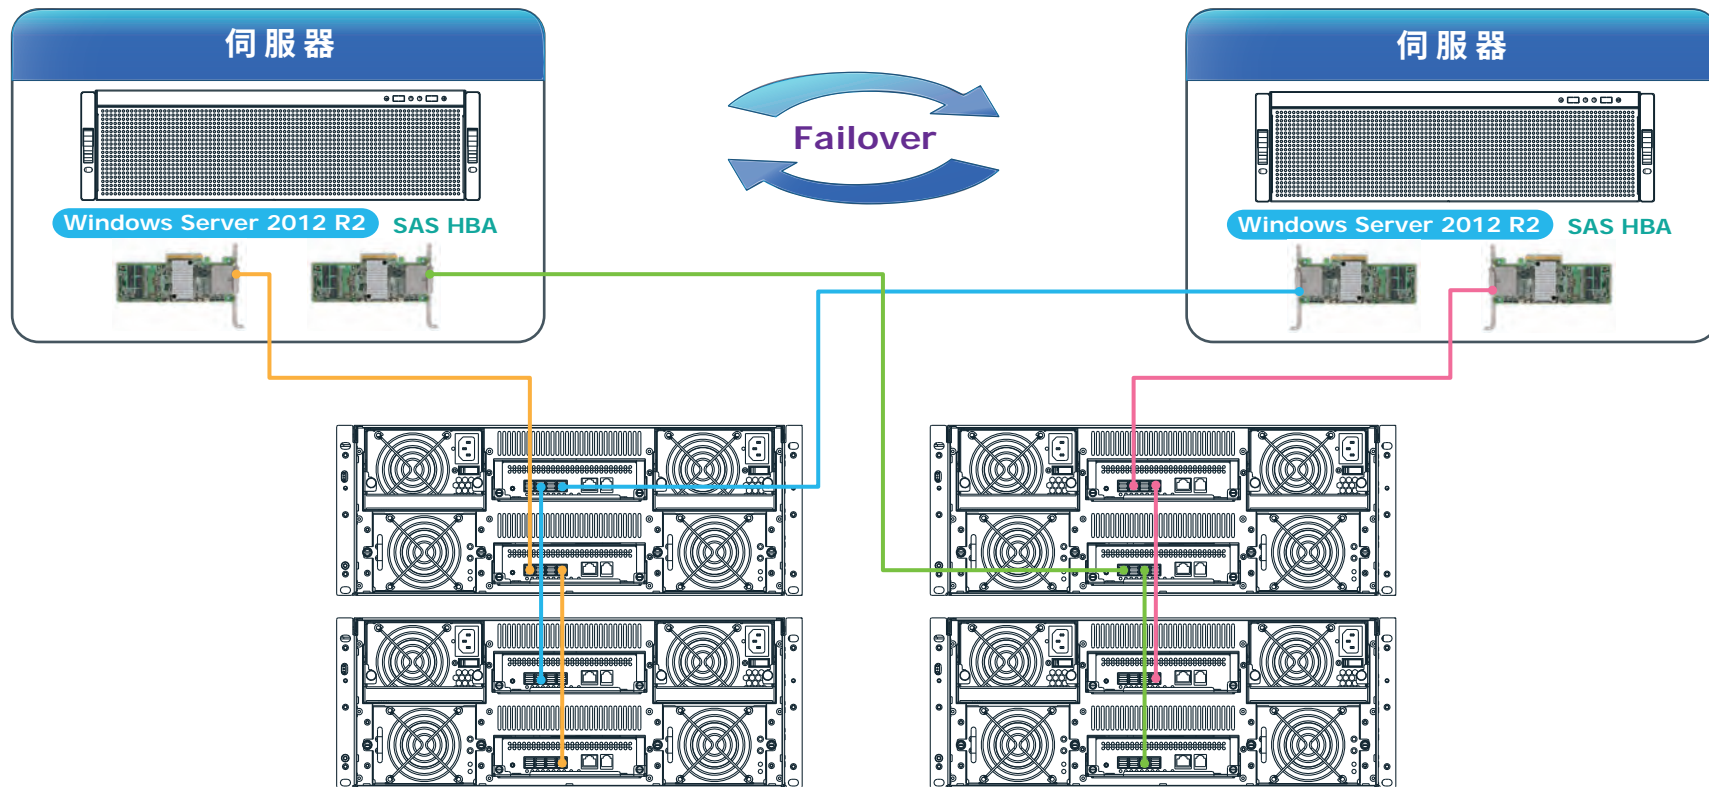

HA / Cluster Solution

- * 2台伺服器各安裝二片HBA卡
- * 4台EP-4246JD的叢集配置圖

EP-4246JD-SCSC

- 4U 24Bays 12Gb/s SAS
- 4個 4x mini SAS HD埠

12Gb/s Serial Attached SCSI

UNIFOSA CORP.
 Tel: 886-2-2914-8001(Rep.) Fax: 886-2-2914-7975
<http://www.proware.com.tw> E-mail: info@proware.com.tw